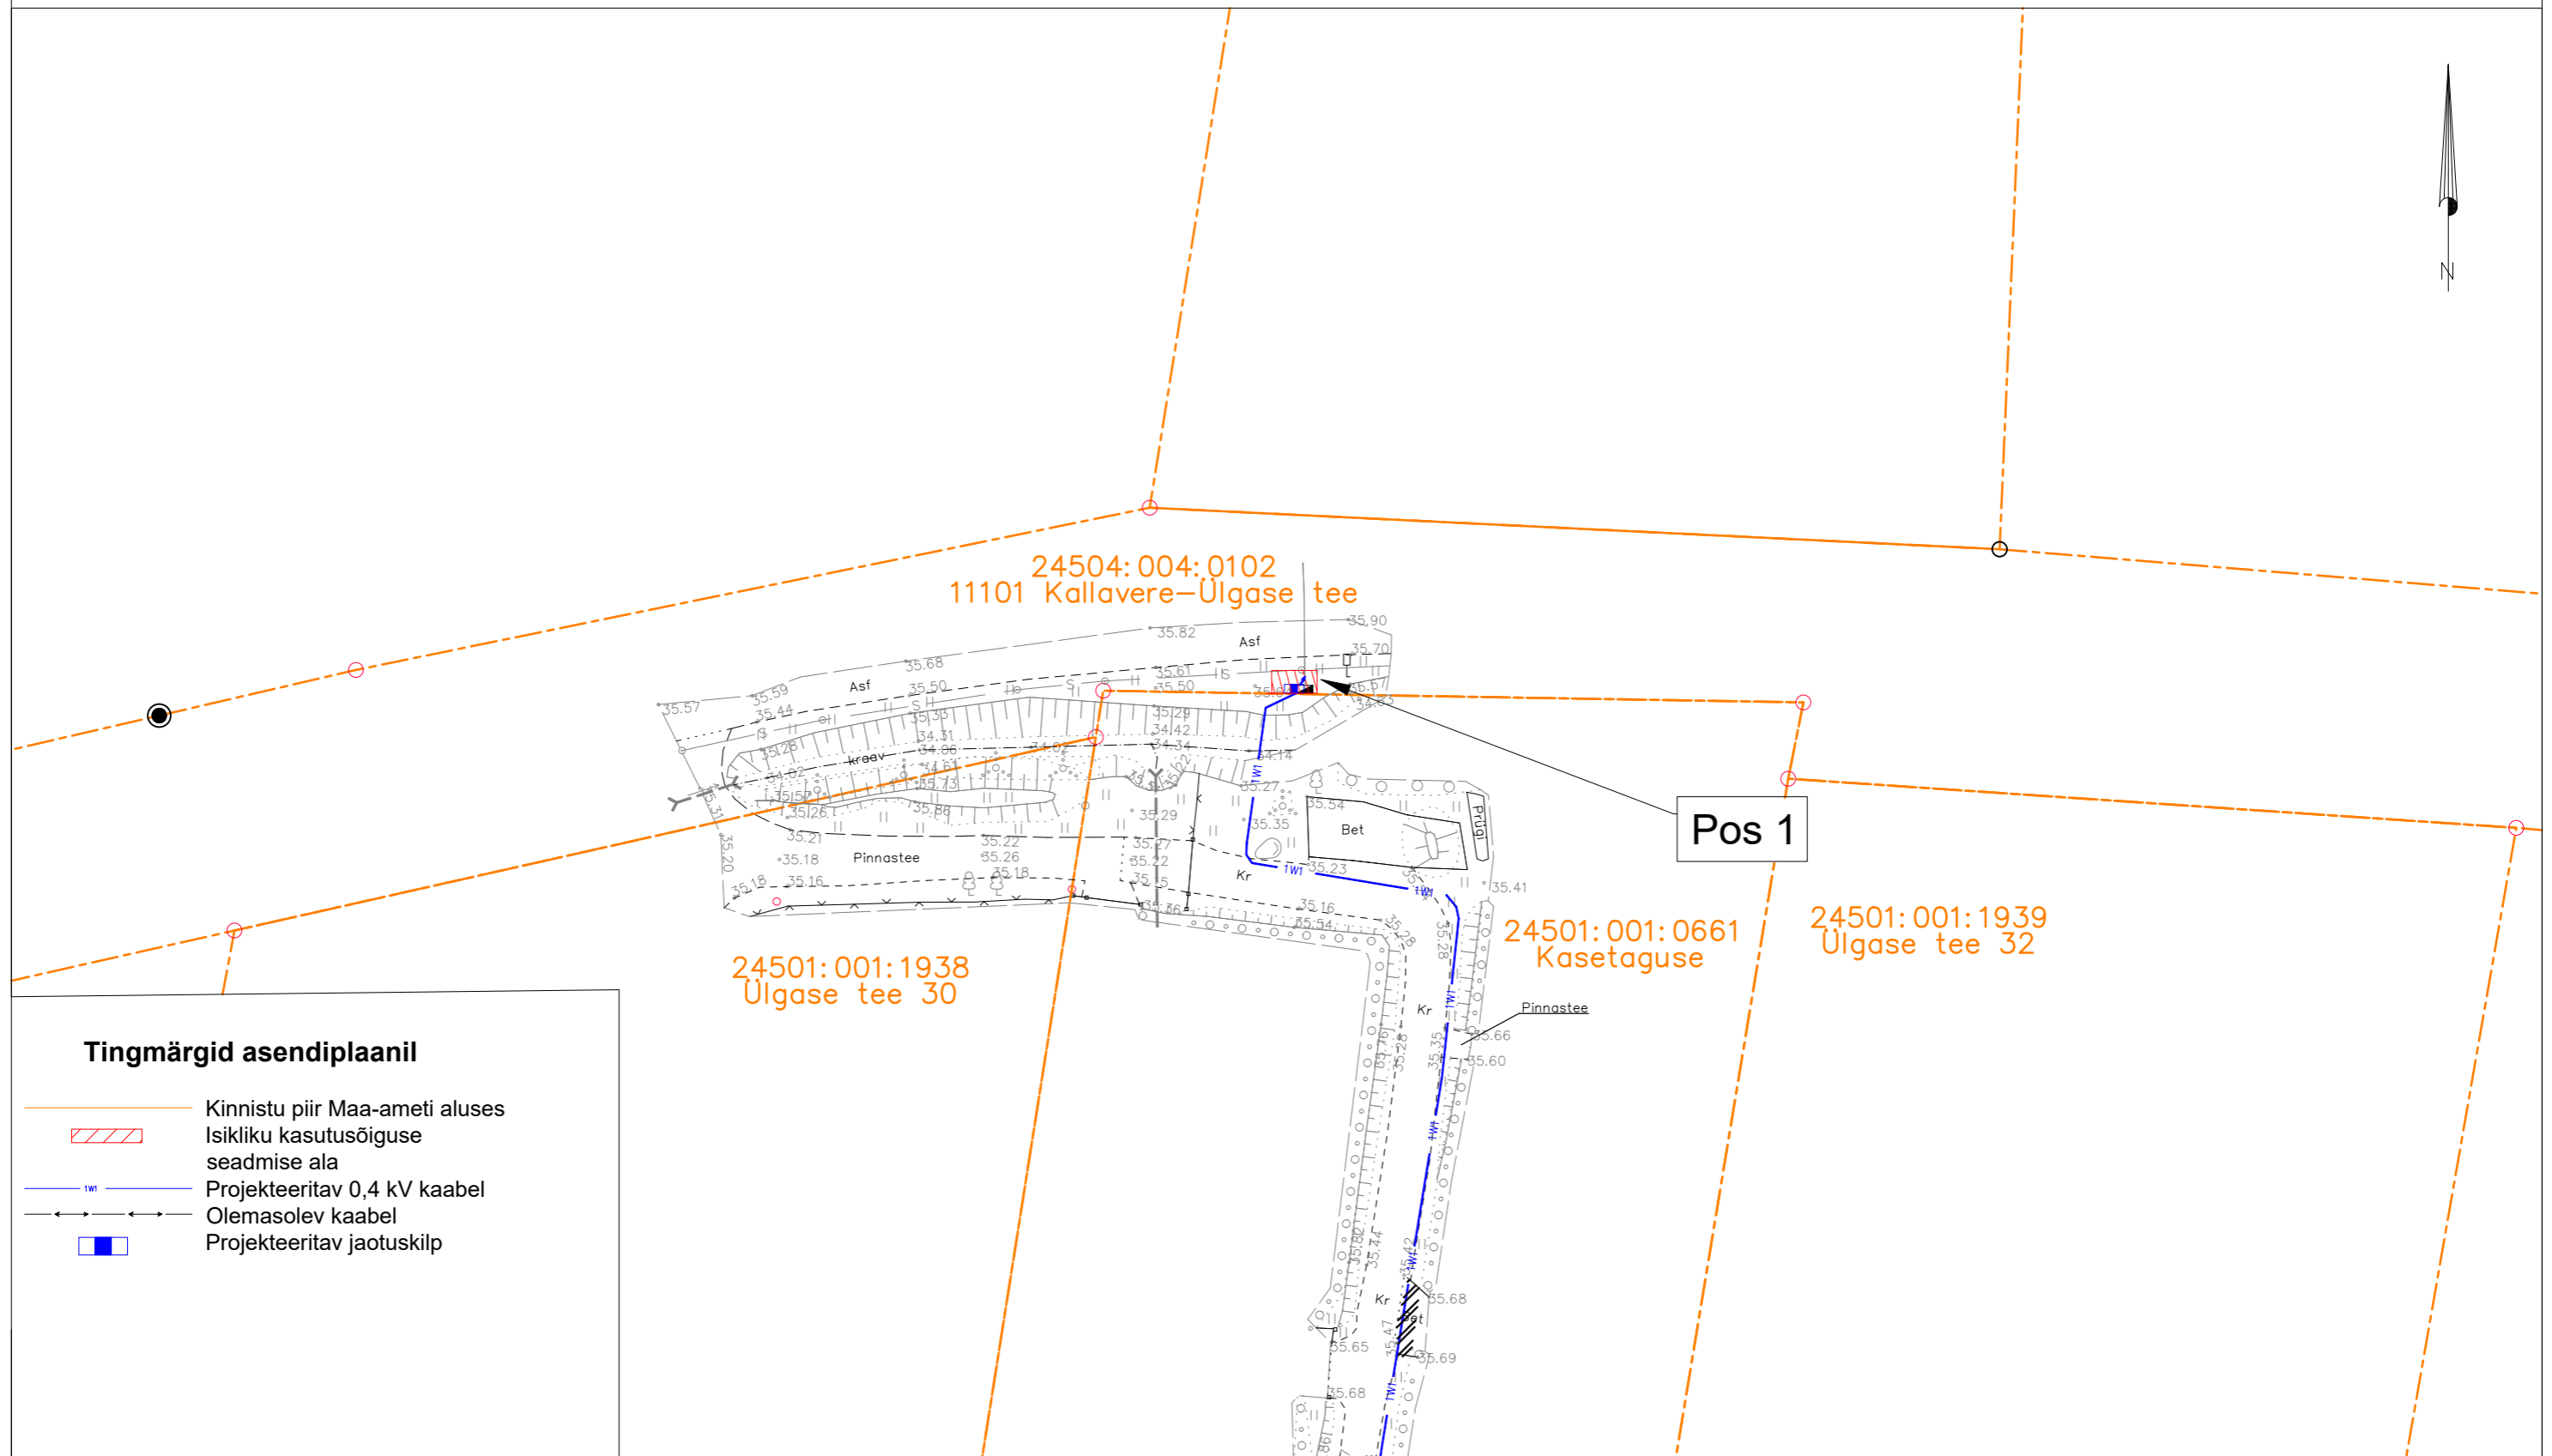

ISIKLIKU KASUTUSÕIGUSE SEADMISE PLAAN

Tingmärgid asendiplaanil

- Kinnistu piir Maa-ameti aluses
- Isikliku kasutusõiguse seadmise ala
- Projekteeritav 0,4 kV kaabel
- Olemasolev kaabel
- Projekteeritav jaotuskilp

Jrk nr.	Kasutusala pos nr. (plaanil)	Kinnistu registriosa number	Katastriüksuse tunnus ja nimi	Ala pindala ruutmeetrites m ²	Tellija:	Töövõtja:	Projekt: LC5135 Töö nr: ENS-26-071
1	Pos 1	5768650	24504:004:0102 11101 Kallavere-Ülgase tee	6 m ²	elektrilevi	enersense	Möötkava: 1:500 (A3)
					Töö nimetus: Kasetaguse madalpingel liitumine Kallavere küla, Jöelähtme vald, Harju maakond IP7157		Plaani koostas: Maarika Heinaste maarika.heinaste@enersense.com +372 5424 0112